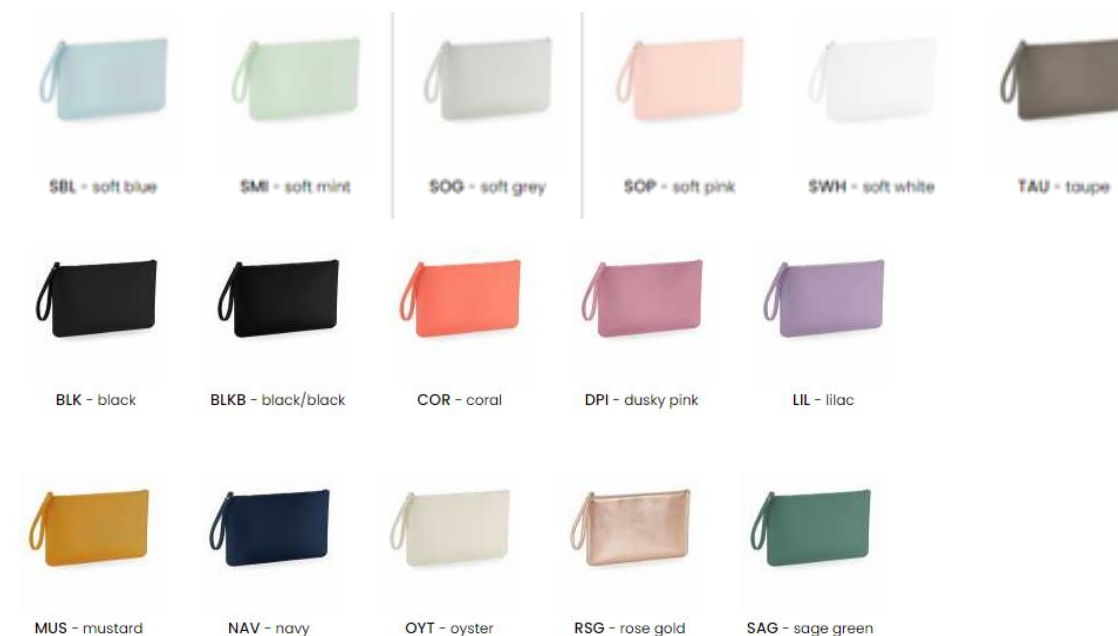

BagBase®

ASTUCCIO PER ACCESSORI BOUTIQUE

COD: spri750

Caratteristiche:
100% poliuretano (aspetto pelle)

Materiale: saffiano a grana fine

rivestimento soft-touch, cinturino da polso, scomparto con cerniera in metallo dorata ad alta lucentezza, imbottitura interna in schiuma

etichetta TearAway per facilitare il rebranding

Dimensioni: 26 x 17 cm

Colori disponibili:

Min. 50 pz: prezzo riservato neutro € 5,80+IVA

Prezzo riservato per 150pz personalizzato 1 colore: € 8,52 +IVA

Best price per 1000pz personalizzato ad 1 colore: € 6,23+IVA