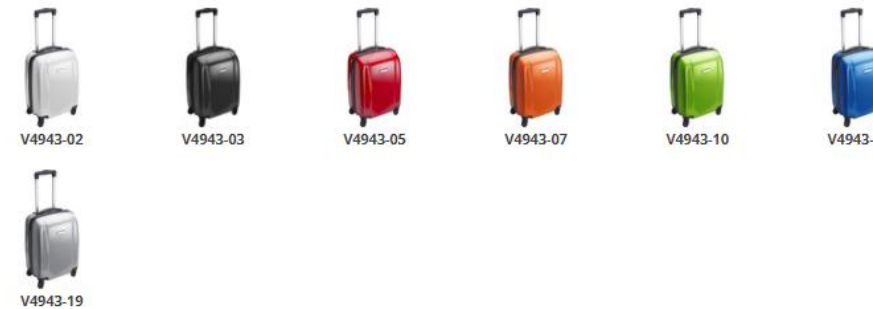

Quantità minima: 25pz

Prezzo neutro: € 166,13 cad+IVA

**Prezzo per min d'ordine 25pz personalizzati 1 colore
169,38€+IVA**

Best price per 1000pz personalizzati 1 colore: € 167,10+IVA

Trolley colorato

Cod. SPR493

Descrizione:

Trolley rigido con 4 ruote girevoli, maniglia estensibile, lucchetto con numero integrato

Colori disponibili:

Dimensioni: 46 x 36 x 22 cm

Materiale: plastica, metallo

Quantità minima: 25pz

Prezzo neutro: 52,64€ cad+IVA